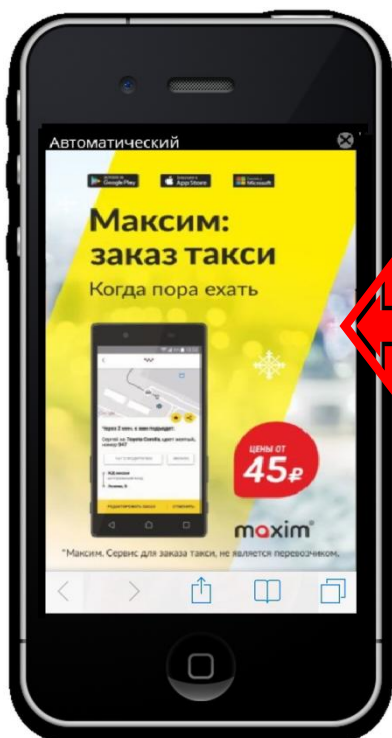

➤ Баннер Fullscreen

Баннер «Fullscreen»

Полноэкранный баннер, появляется при загрузке сайта. Размещается по всем внутренним страницам сайта www.m.fontanka.ru. Размер баннера подбирается с учетом определенного размера экрана и его ориентации.

- Действия: переход по ссылке/установка приложения/ переход на карту.
- Поведение: Закрытие баннера: по таймеру/кнопкой/при повороте растягивается по высоте, либо меняет ориентацию

Требования к баннерам:

Нужно подготовить 2 графических файла:

- Формат: любой на выбор jpg, png, или gif.
- Размер: - 320x480 **портретная ориентация**
  - 480x320 **альбомная ориентация**
  - Максимальный вес каждого баннера до 50 Кб
- Ссылка перехода

*Баннер ставится с ограничением по показам уникальным пользователям.