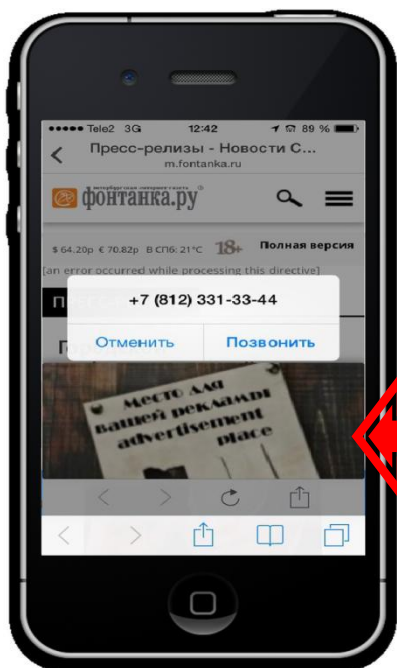

### ➤ Баннер «Поплавок»

Баннер «прибит» в нижней части экрана, размещается по всем внутренним страницам сайта www.m.fontanka.ru

#### Технические требования

Нужно подготовить два графических файла:

- Формат: любой на выбор jpg. png. или gif.
- Размер: - 320x50 pix  
- 640x100 pix  
Максимальный вес каждого баннера до 50 Кб
- Ссылка перехода

Для корректности отображения баннера на разных устройствах, нужно сделать следующее:

- Если фон баннера цветной, то края баннера должны быть размыты до белого цвета
- Либо сообщить код цвета фона баннера в формате #ffffff

### ➤ Баннер Click-to-call

Баннер «Click-to-call» – «прибит» в нижней части экрана, размещается по всем внутренним страницам сайта www.m.fontanka.ru. При нажатии на баннер появляется виджет с номером телефона.